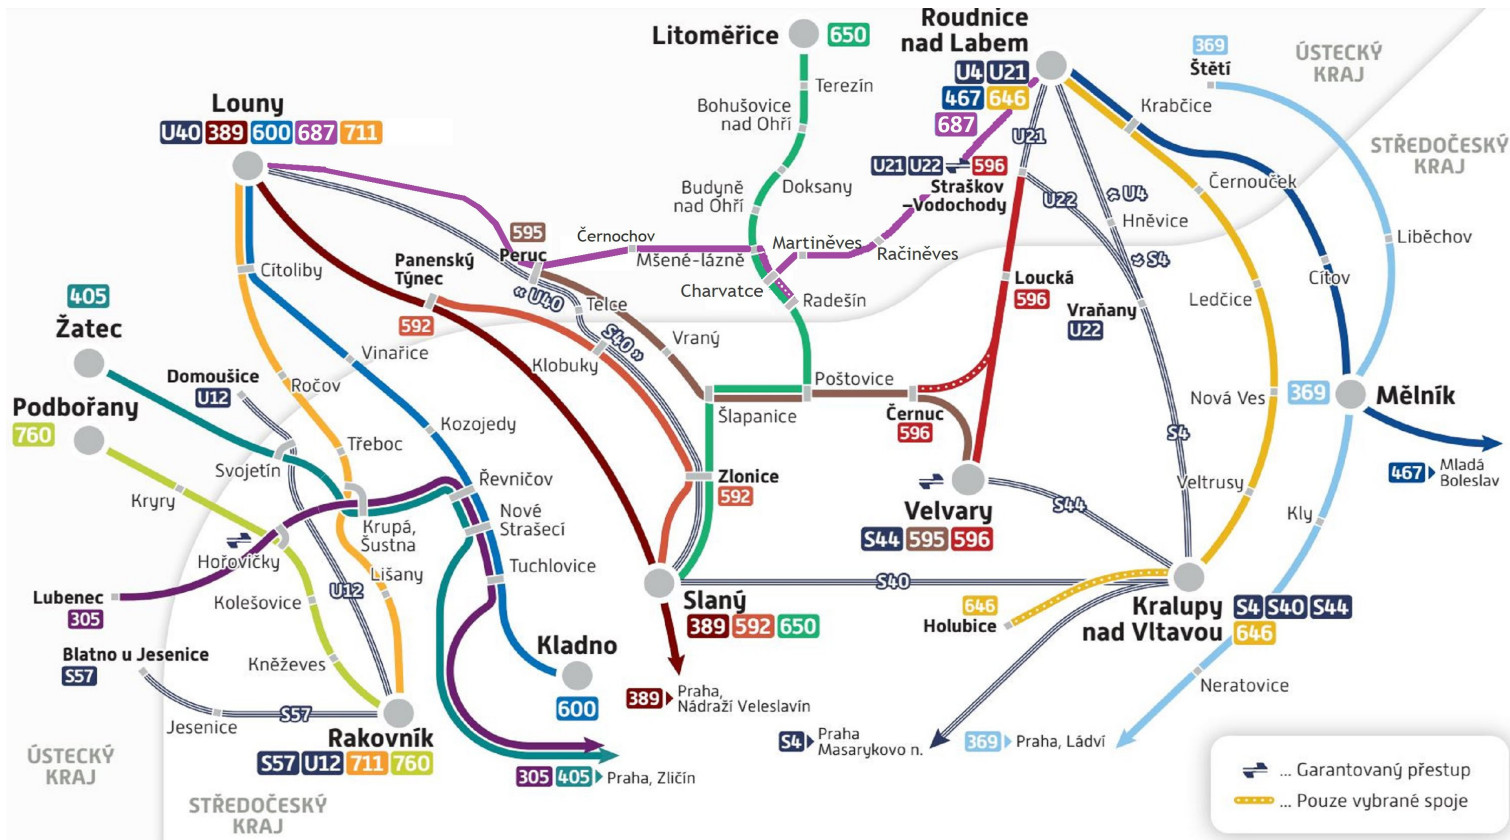

RZÖP Á 7 ÖY

ŒWUÓWUX ÔPŠQ ÒS

[à• | ˇ @ hš&@Z|[} ã^ Áé \ [| ő

**DOPRAVA
ÚSTECKÉHO
KRAJE**

pid pražská integrovaná
doprava

ÚŠŒP" ÁJ ÖÁÈ ÈÈGG

T5 Podřipský motoráček

Libochovice – Mšené-lázně – Roudnice nad Labem

© jede v sobotu † jede v neděli a ve státem uznávané svátky 61 jede od 2. 4. do 30. 10.

- V provozu:** od 2. 4. do 30. 10. 2022 soboty, neděle a svátky
- Motorový vůz:** „ponorka“ řady 830 (M262.0)
- Kapacita:** 56 míst k sezení, 24 míst k stání, 5 kočárků nebo jízdních kol
- Provozovatel:** KŽČ Doprava s.r.o., Meinlinova 336, 190 16 Praha 9
Informace a dispečink – tel.: +420 774 592 018
www.kzc.cz, doprava@kzc.cz

Turistická linka T5 – Podřipský motoráček

Podřipský motoráček vás zaveze z Roudnice nad Labem do malebné lázeňské obce Mšené-lázně, do Budyně nad Ohří s vodním hradem a do Libochovic, kde oběvíte barokní zámek nebo se odtud můžete vydat ke zřícenině hradu Házmburk. Po trati ze zastávky Bříza obec do Libochovic, se svezete pouze Podřipským motoráčkem. Linka T5 jezdí v rámci integrovaného systému Dopravy Ústeckého kraje každou letní sezónu od roku 2016.

Jízdné:

Na lince T5 platí tarif a jízdenky Dopravy Ústeckého kraje (DÚK). Jízdenky DÚK jsou integrované a můžete je v rámci jejich platnosti využívat k přestupování na další linky krajských linkových autobusů, vlaků, lodí a MHD v Ústeckém kraji. Přehled všech linek, kde platí jízdenky DÚK včetně dopravních map, kompletních jízdních řádů, úplného ceníku DÚK a kalkulatoru jízdného naleznete na www.dopravauk.cz. Jízdenky DÚK můžete zakoupit také v mobilní aplikaci **DÚKapka**.